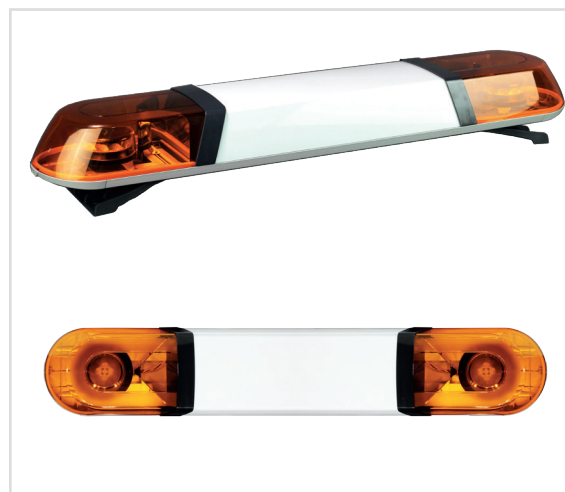

TÄRNÖ VARNINGSLJUSRAMPER 12/24V

Tärnö varningsljusramp med belyst reklamplats är E-godkänd enligt ECE R65 klass 1/TA1. Rampens enkla konstruktion minimerar behovet av underhåll. Universalfäste för planmontage ingår. Fordonsspecifika fästen finns som tillval. Finns i flera längder.

Teknisk information

Fabrikat	911 Signal
Spänning	12/24V
Skyddsklass	IP67
E-godkänd	R65 klass 1/TA1
EMC godkänd	R10
Mått	Längd x 217 x 127 mm (höjd med fäste 180 mm)

Artikelnr.

Benämning

14-12401	Tärnö varningsljusramp, 39", 944 mm, 62W
14-12403	Tärnö varningsljusramp, 48", 1191 mm, 72W
14-12405	Tärnö varningsljusramp, 59", 1494 mm, 82W
14-12407	Tärnö varningsljusramp, 71", 1794 mm, 92W