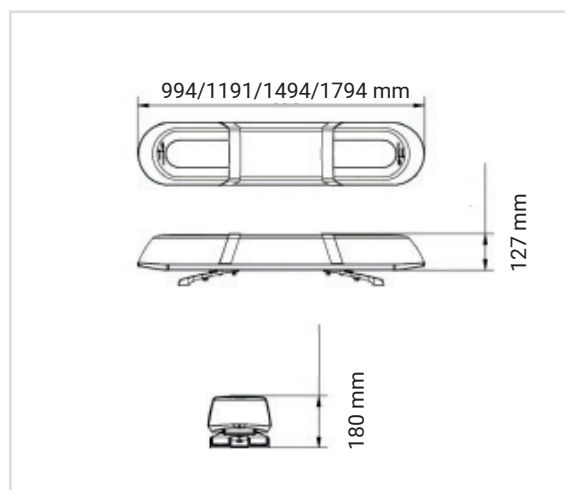

TÄRNÖ VARNINGSLJUSRAMPER 12/24V

Tärnö varningsljusramp med belyst reklamplats är E-godkänd enligt ECE R65 klass 1/TA1. Rampens enkla konstruktion minimerar behovet av underhåll. Universalfäste för planmontage ingår. Fordonsspecifika fästen finns som tillval. Finns i flera längder.

Teknisk information

Fabrikat	911 Signal
Spänning	12/24V
Skyddsklass	IP67
E-godkänd	R65 klass 1/TA1
EMC godkänd	R10
Mått	Längd x 217 x 127 mm (höjd med fäste 180 mm)

Artikelnr.

Benämning

14-12401	Tärnö varningsljusramp, 39", 944 mm, 62W
14-12403	Tärnö varningsljusramp, 48", 1191 mm, 72W
14-12405	Tärnö varningsljusramp, 59", 1494 mm, 82W
14-12407	Tärnö varningsljusramp, 71", 1794 mm, 92W